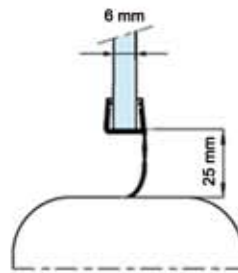

LAINE

- suihkuseinät ja
- nurkkaukset

- Keskitävä lasin korkuinen sarana
- Lasi nousee 4mm käännettäessä
- Vakiokorkeudet: 1900mm ja 2300mm
- Profiili lyhennettävissä
- Keskityshela profiilin molemmissa päissä
- Laahustiiviste ja magneettiiviste

VELAS

09/11

VELAS Laine- suihkuseinä on erinomainen ratkaisu kylpyhuoneisiin, joissa tila halutaan käyttää mahdollisimman hyvin hyödyksi. Suihkuseinä voidaan kääntää seinää vasten pois siivouksen tieltä ja valmistaa mittaan tilan vaatimusten mukaan. Leveydeltään erimittaisia suihkuseiniä yhdistelemällä saadaan myös erilaisia suihkunurkkauksia.

VELAS Laine- suihkuseinä valmistetaan 6mm karkaistusta turvalasista. Lasivaihtoehtoja ovat kirkas lasi, etsattu lasi, sävylasit, kuviolasit ja silkipainettu lasi.

Lisävarusteita ovat vedin, 28mm laahustiiviste sekä nurkkaukseen magneettiiviste.