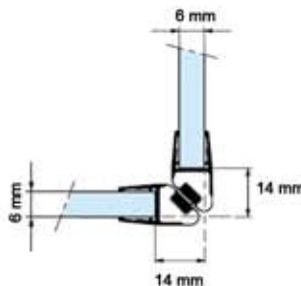

LAINE

- suihkuseinät ja
- nurkkaukset

- Keskitävä lasin korkuinen sarana
- Lasi nousee 4mm käännettäessä
- Vakiokorkeudet: 1900mm ja 2300mm
- Profiili lyhennettävissä
- Keskityshela profiilin molemmissa päissä
- Laahustiiviste ja magneettiiviste

VELAS

09/11

VELAS Laine- suihkuseinä on erinomainen ratkaisu kylpyhuoneisiin, joissa tila halutaan käyttää mahdollisimman hyvin hyödyksi. Suihkuseinä voidaan kääntää seinää vasten pois siivouksen tieltä ja valmistaa mittaan tilan vaatimusten mukaan. Leveydeltään erimittaisia suihkuseiniä yhdistelemällä saadaan myös erilaisia suihkunurkkauksia.

VELAS Laine- suihkuseinä valmistetaan 6mm karkaistusta turvalasista. Lasivaihtoehtoja ovat kirkas lasi, etsattu lasi, sävylasit, kuviolasit ja silkipainettu lasi.

Lisävarusteita ovat vedin, 28mm laahustiiviste sekä nurkkaukseen magneettiiviste.