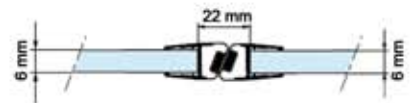

LAINE

- suihkuseinät ja
- nurkkaukset

- Keskitävä lasin korkuinen sarana
- Lasi nousee 4mm käännettäessä
- Vakiokorkeudet: 1900mm ja 2300mm
- Profiili lyhennettävissä
- Keskityshela profiilin molemmissa päissä
- Laahustiiviste ja magneettiiviste

VELAS

09/11

VELAS Laine- suihkuseinä on erinomainen ratkaisu kylpyhuoneisiin, joissa tila halutaan käyttää mahdollisimman hyvin hyödyksi. Suihkuseinä voidaan kääntää seinää vasten pois siivouksen tieltä ja valmistaa mittaan tilan vaatimusten mukaan. Leveydeltään erimittaisia suihkuseiniä yhdistelemällä saadaan myös erilaisia suihkunurkkauksia.

VELAS Laine- suihkuseinä valmistetaan 6mm karkaistusta turvalasista. Lasivaihtoehtoja ovat kirkas lasi, etsattu lasi, sävylasit, kuviolasit ja silkipainettu lasi.

Lisävarusteita ovat vedin, 28mm laahustiiviste sekä nurkkaukseen magneettiiviste.