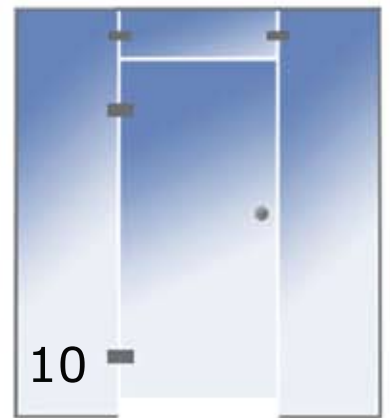

1

2

3

4

5

6

7

8

9

10

11

12

13

14

V.E.Lipponen

Nuottasaarentie 8, 90400 Oulu
p. 08 - 535 5300. fax. 08 - 377 811

www.lasilipponen.fi
sales@lasilipponen.fi