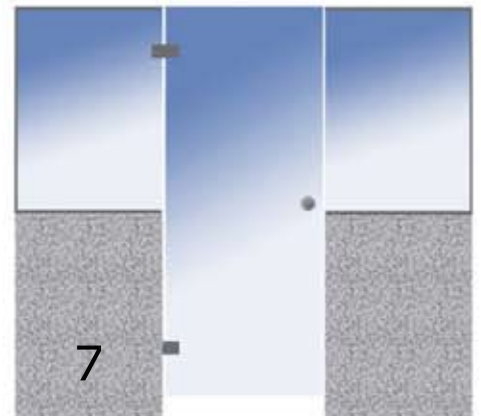

Saunan lasiseinät

8mm karkaistu lasi saunan ja pesuhuoneen välillä tuo pieneenkin tilaan avaruutta ja valoa.

Valmistamme saunan lasiseinät mittatilaustyönä asiakkaan toivomusten mukaisesti myös vaativiin kohteisiin.

09/10

Saunan ja pesuhuoneen välinen seinä on mahdollista rakentaa lasista. Remontin yhteydessä vanha väliseinä voidaan osittain tai kokonaan korvata valoa tuovilla lasielementeillä. Takana yleisimmät ratkaisumallit.

1

2

3

4

5

6

7

8