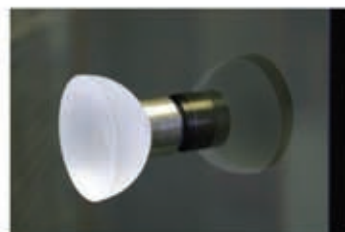

Saunan lasiseinät

8mm karkaistu lasi saunan ja pesuhuoneen välillä tuo pieneenkin tilaan avaruutta ja valoa.

Valmistamme saunan lasiseinät mittatilaustyönä asiakkaan toivomusten mukaisesti myös vaativiin kohteisiin.

09/10

Saunan ja pesuhuoneen välinen seinä on mahdollista rakentaa lasista. Remontin yhteydessä vanha väliseinä voidaan osittain tai kokonaan korvata valoa tuovilla lasielementeillä. Takana yleisimmät ratkaisumallit.