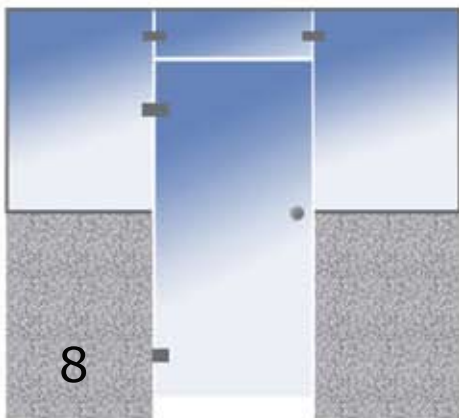

Saunan lasiseinät

8mm karkaistu lasi saunan ja pesuhuoneen välillä tuo pieneenkin tilaan avaruutta ja valoa.

Valmistamme saunan lasiseinät mittatilaustyönä asiakkaan toivomusten mukaisesti myös vaativiin kohteisiin.

09/10

Saunan ja pesuhuoneen välinen seinä on mahdollista rakentaa lasista. Remontin yhteydessä vanha väliseinä voidaan osittain tai kokonaan korvata valoa tuovilla lasielementeillä. Takana yleisimmät ratkaisumallit.

1

2

3

4

5

6

7

8