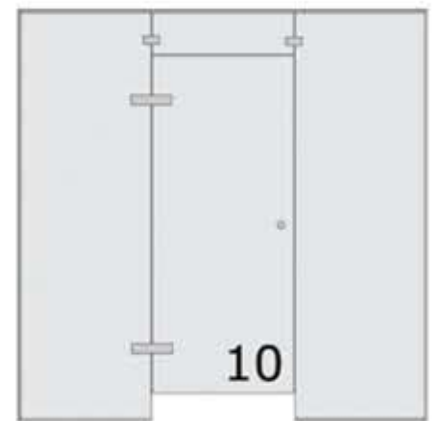

V.E.Lipponen ♀

Nuottasaarentie 8, 90400 Oulu
p. 08 - 535 5300. fax. 08 - 377 811

www.lasilipponen.fi
sales@lasilipponen.fi