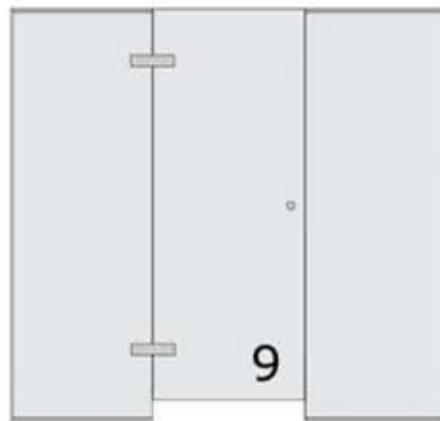

V.E.Lipponen ♀

Nuottasaarentie 8, 90400 Oulu
p. 08 - 535 5300. fax. 08 - 377 811

www.lasilipponen.fi
sales@lasilipponen.fi