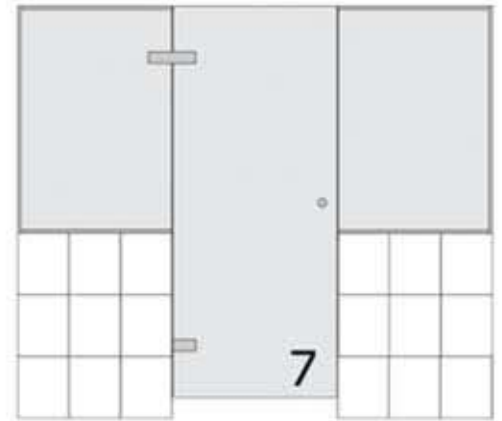

V.E.Lipponen ♀

Nuottasaarentie 8, 90400 Oulu
p. 08 - 535 5300. fax. 08 - 377 811

www.lasilipponen.fi
sales@lasilipponen.fi