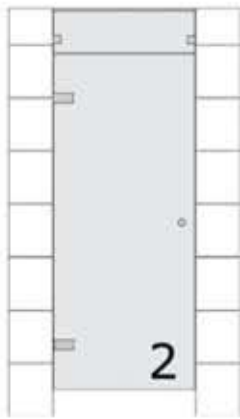

VELAS Saunan lasiseinät

Valmistamme saunan lasiseinät mittatilauksena asiakkaan toivomusten mukaisesti myös vaativiin kohteisiin.

8mm karkaistu lasi saunan ja pesuhuoneen välillä tuo pieneenkin tilaan avaruutta ja valoa.

Saunan ja pesuhuoneen välinen seinä on mahdollista rakentaa lasista. Remontin yhteydessä vanha väliseinä voidaan osittain tai kokonaan korvata valoa tuovilla lasielementeillä. Takana yleisimmät ratkaisumallit.