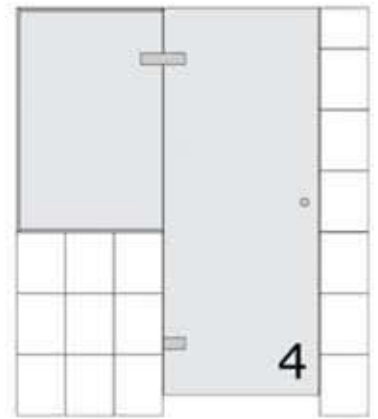

V.E.Lipponen ♀

Nuottasaarentie 8, 90400 Oulu
p. 08 - 535 5300. fax. 08 - 377 811

www.lasilipponen.fi
sales@lasilipponen.fi