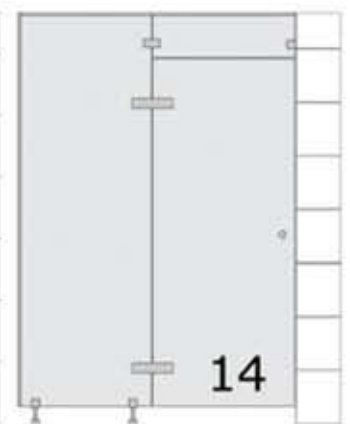

VELAS Saunan lasiseinät

Valmistamme saunan lasiseinät mittatilauksena asiakkaan toivomusten mukaisesti myös vaativiin kohteisiin.

8mm karkaistu lasi saunan ja pesuhuoneen välillä tuo pieneenkin tilaan avaruutta ja valoa.

Saunan ja pesuhuoneen välinen seinä on mahdollista rakentaa lasista. Remontin yhteydessä vanha väliseinä voidaan osittain tai kokonaan korvata valoa tuovilla lasielementeillä. Takana yleisimmät ratkaisumallit.