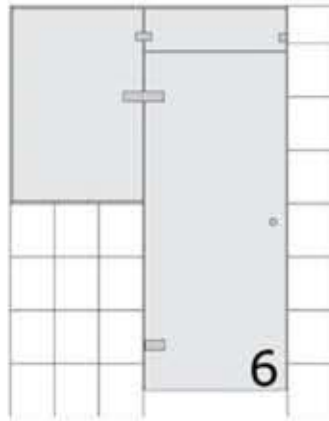

VELAS Saunan lasiseinät

Valmistamme saunan lasiseinät mittatilauksena asiakkaan toivomusten mukaisesti myös vaativiin kohteisiin.

8mm karkaistu lasi saunan ja pesuhuoneen välillä tuo pieneenkin tilaan avaruutta ja valoa.

Saunan ja pesuhuoneen välinen seinä on mahdollista rakentaa lasista. Remontin yhteydessä vanha väliseinä voidaan osittain tai kokonaan korvata valoa tuovilla lasielementeillä. Takana yleisimmät ratkaisumallit.