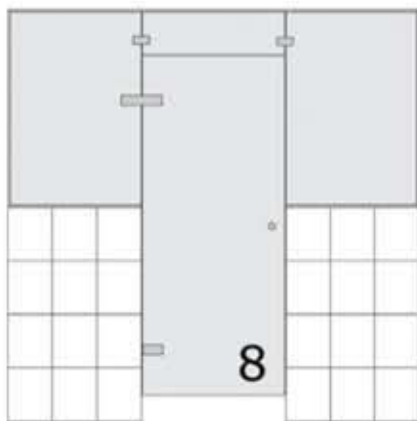

V.E.Lipponen ♀

Nuottasaarentie 8, 90400 Oulu
p. 08 - 535 5300. fax. 08 - 377 811

www.lasilipponen.fi
sales@lasilipponen.fi